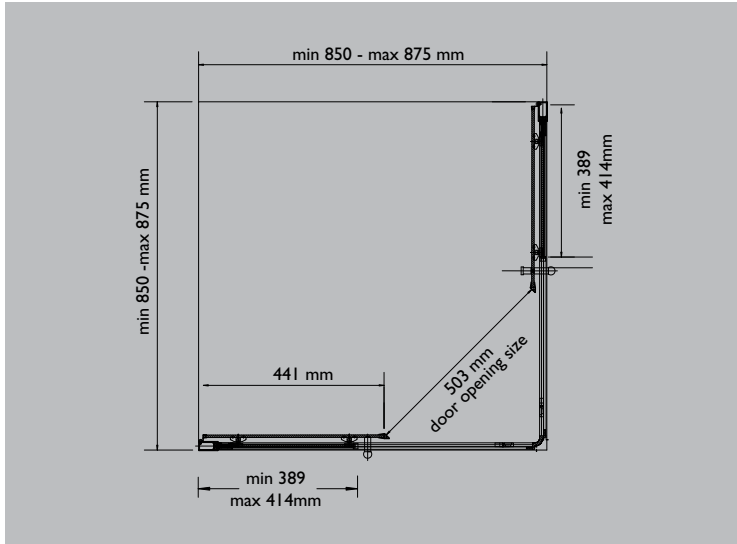

carra 2000

corner entry semi frameless

900X900